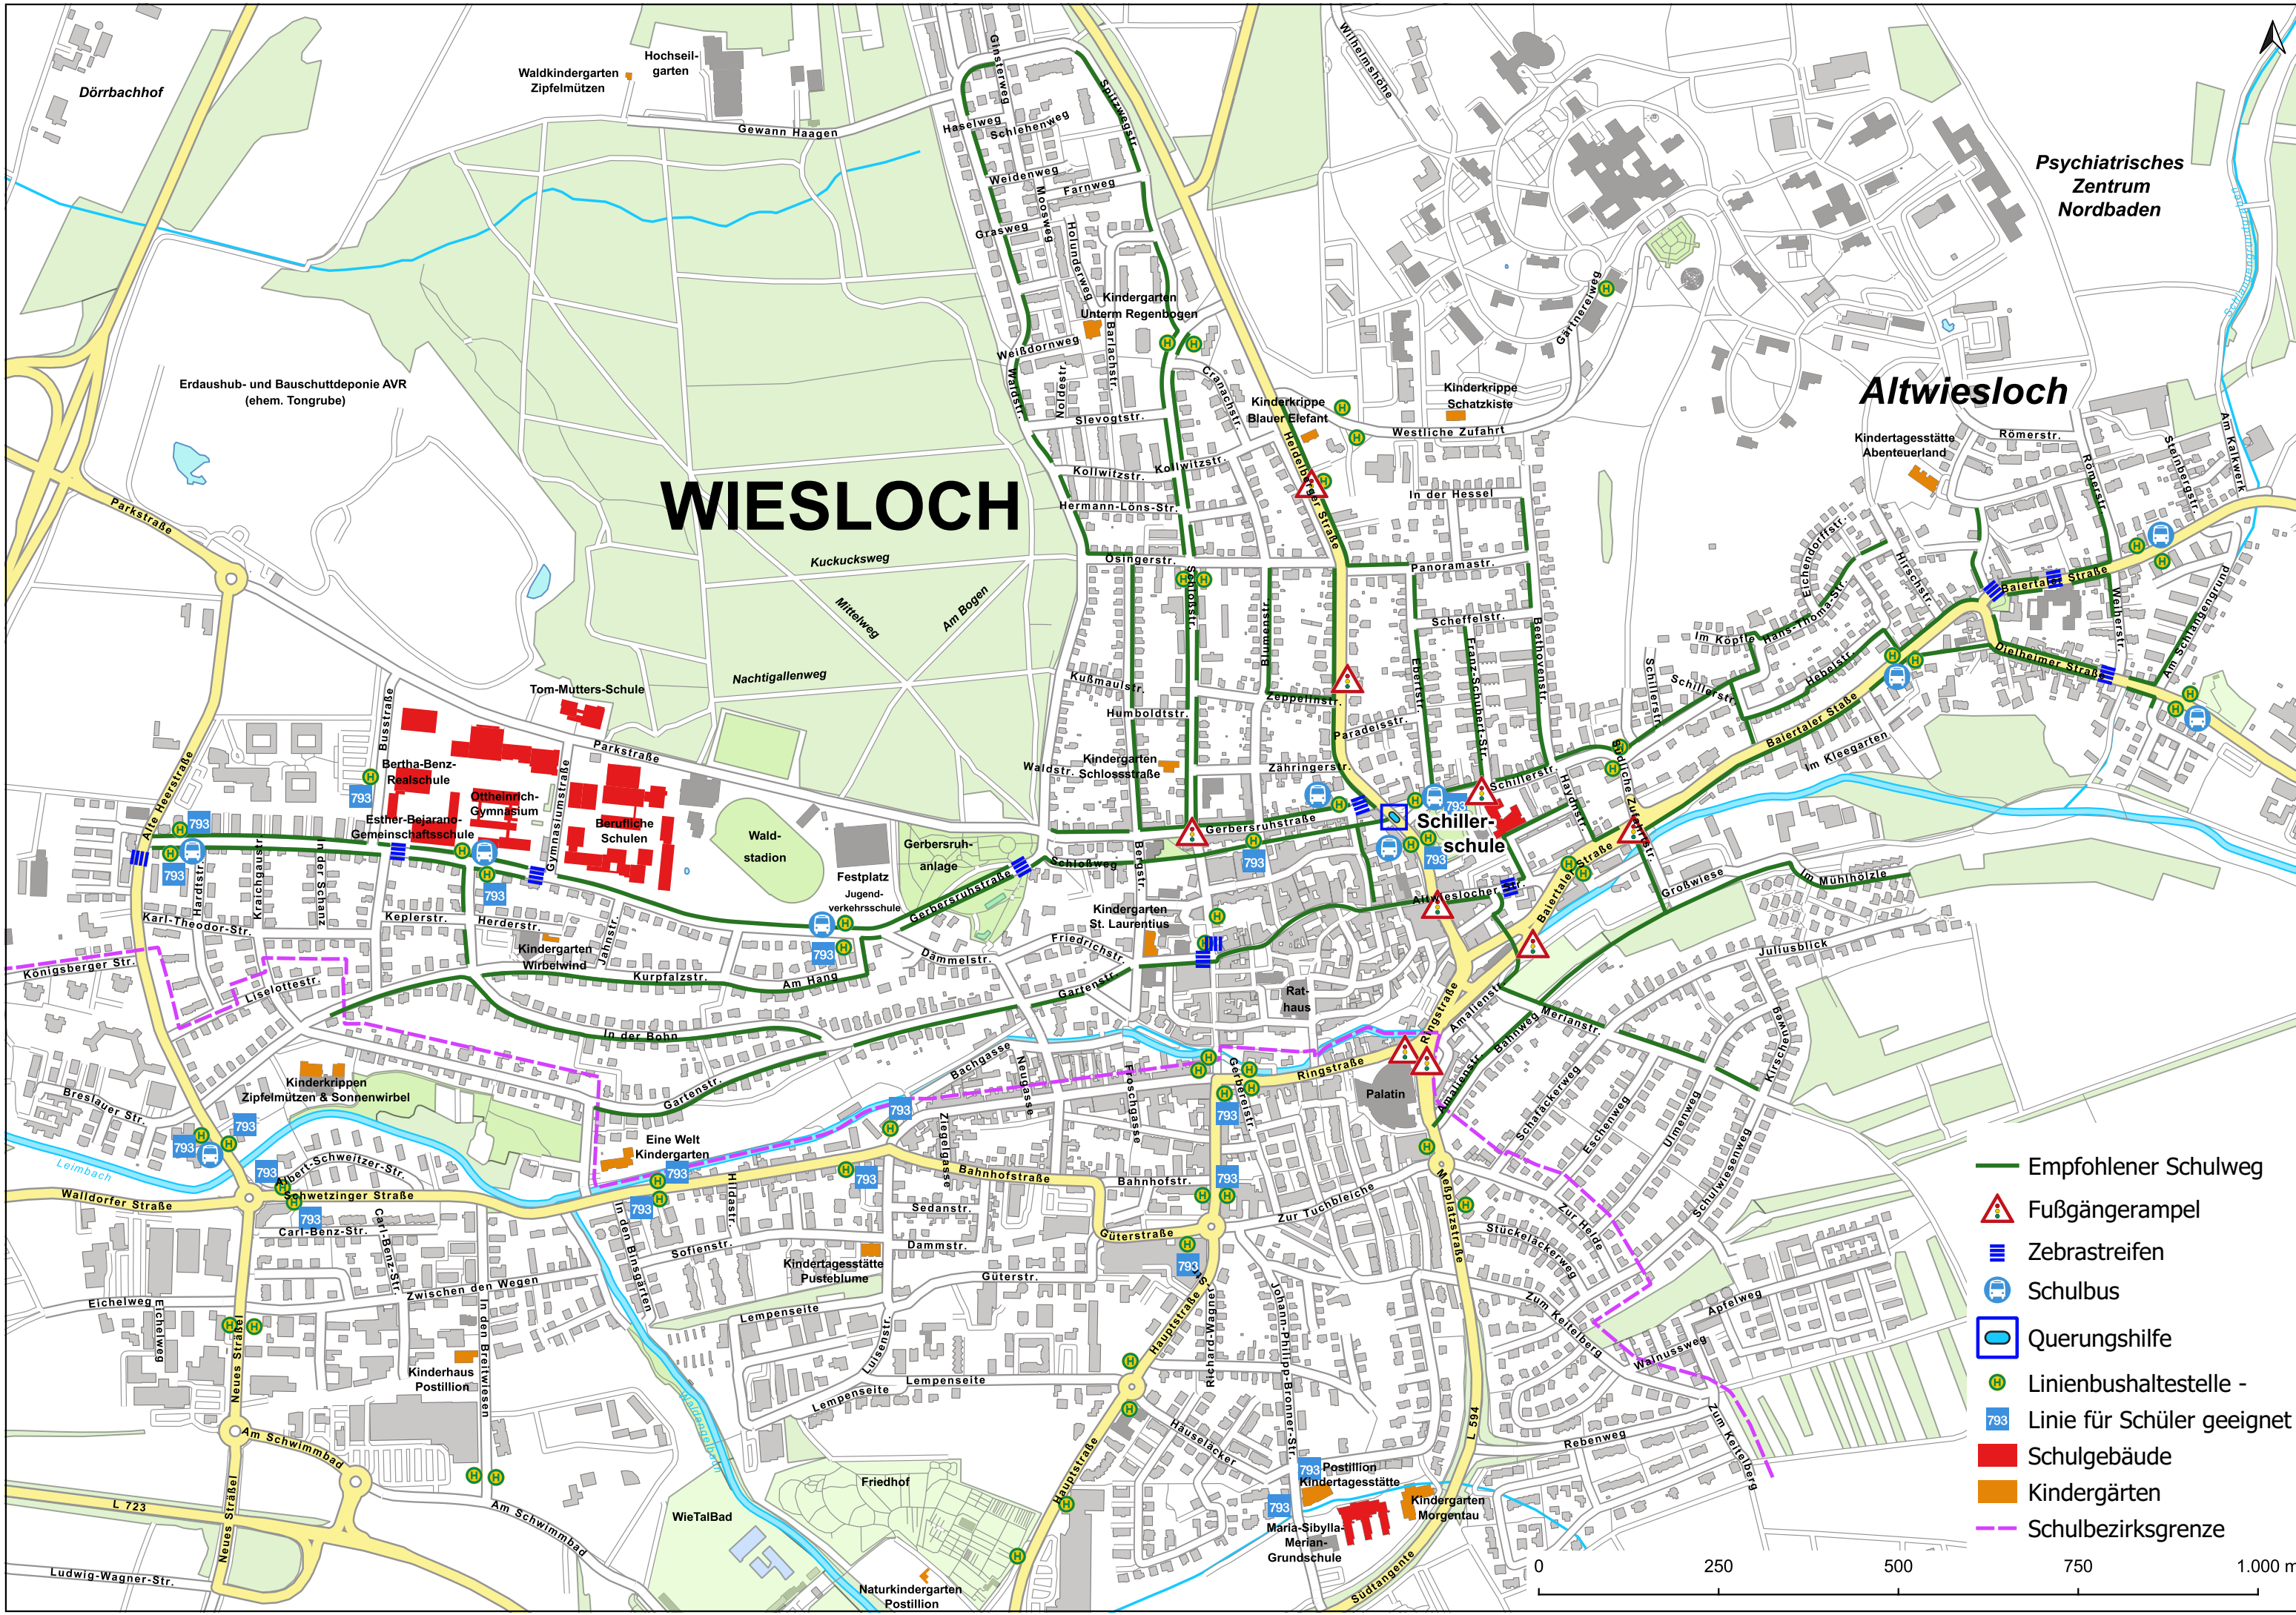

## LIEBE ELTERN,

mit Hilfe dieses Planes soll der Schulweg sicher ermöglicht werden. Bitte unterstützen Sie uns in unserem Bemühen und üben Sie diesen Schulweg ein, indem Sie ihn mit Ihrem Kind mehrmals gemeinsam gehen. Geben Sie Ihrem Kind Hinweise zum sicheren Überqueren von Straßen und Fußgängerüberwegen. Überprüfen Sie später, ob Ihr Kind den Schulweg einhält und die empfohlenen Überwege nutzt. Bleiben Sie Ihrem Kind außerdem hierbei stets Vorbild. Der aufgezeigte Schulweg ist nicht immer der kürzeste, wir hoffen, dass er aber den sichersten darstellt.

## 6 REGELN FÜR DEINEN SICHEREN SCHULWEG

- 1 Laufe immer auf dem Gehweg, da bist Du am sichersten.
- 2 Schau zuerst nach allen Seiten, bevor Du die Straße überquerst und vergewissere Dich, dass kein Fahrzeug kommt.
- 3 Nimm immer den kürzesten Weg auf die andere Straßenseite.
- 4 Überquere niemals eine Straße in einer Kurve, denn dort kann plötzlich ein Auto kommen.
- 5 Wenn ein Zebrastreifen oder eine Ampel vorhanden ist, gehe dort über die Straße. Warte aber mit dem Losgehen, bis die Autos angehalten haben.
- 6 Wenn Du einen Weg zu Deiner Schule gewählt hast, den Du gerne gehst, dann behalte ihn bei. So lernst Du ihn kennen und weißt, wo Du aufpassen musst.

# WIESLOCH

- Empfohlener Schulweg
- Fußgängerampel
- Zebrastreifen
- Schulbus
- Querungshilfe
- Linienbushaltestelle - 793
- Schulgebäude
- Kindergärten
- Schulbezirksgrenze

Psychiatisches Zentrum Nordbaden

Altwiesloch

Schiller-schule

Bertha-Benz-Realschule  
 Ottheinrich-Gymnasium  
 Esther-Bejarano-Gemeinschaftsschule  
 Berufliche Schulen

Dörrbachhof

Erdaushub- und Bauschuttdeponie AVR (ehem. Tongrube)

Waldkindergarten Zipfelmützen  
 Hochseilgarten